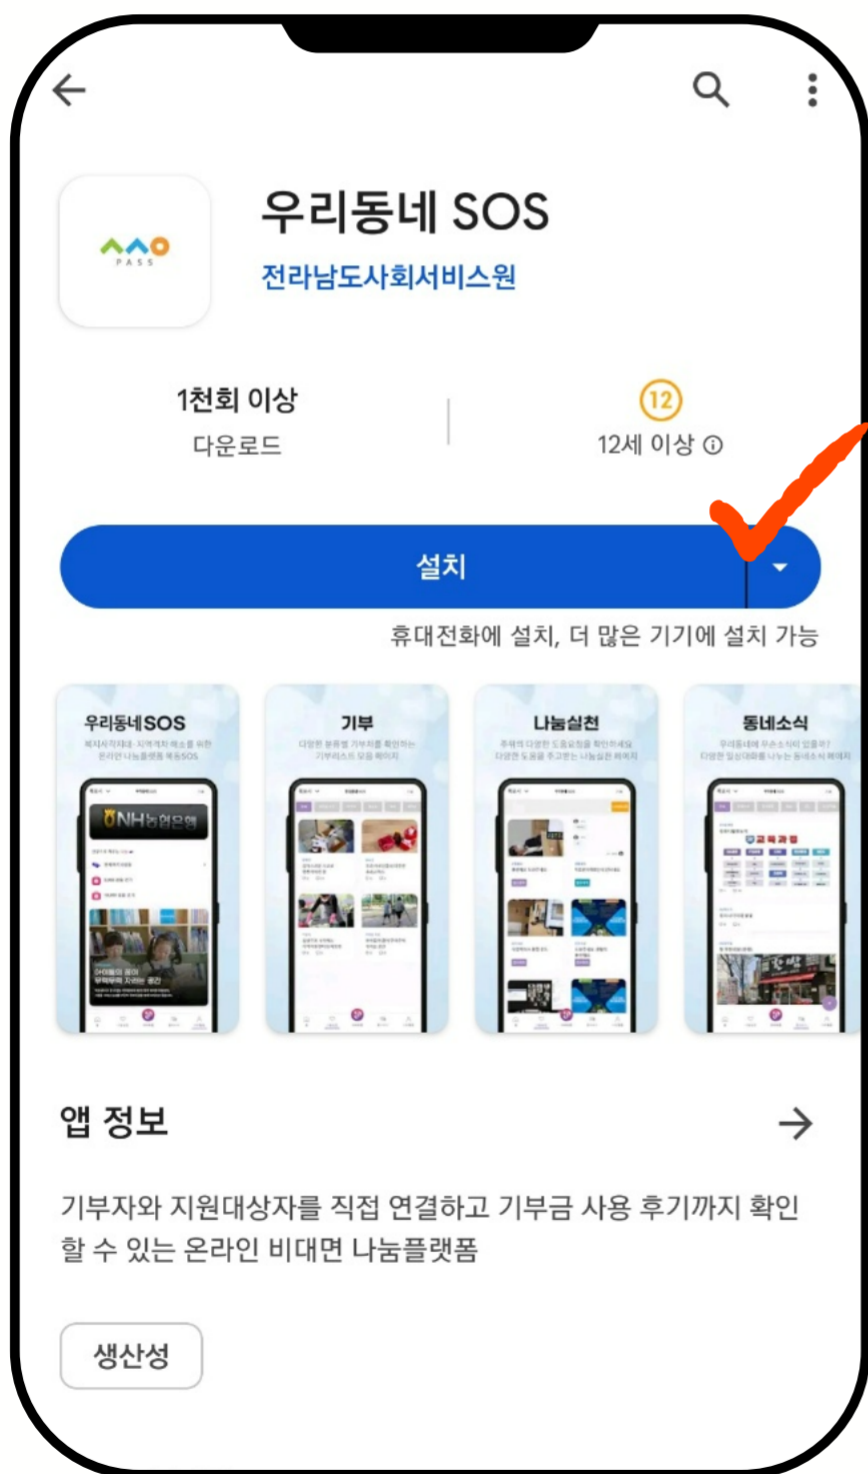

전라남도 사회서비스원

우리동네 SOS

INTRODUCE

우리동네 SOS란?

전라남도 내 긴급하게 돌봄이 필요한 (위기상황) 대상자 발견시 앱을 활용하여 온라인상담 or 긴급돌봄전화 (1522-0365) 지원요청이 가능한 앱입니다.

그 외!

복지기동대 공지사항, 복지정보, 동네소식 등 활용할 수 있는 게시판이 있어요!
도민분들과 복지정보, 동네 소식 등을 나누며 서로 소통할 수 있어요~!

INTRODUCE

우리동네 SOS 설치방법

실행!

INTRODUCE

우리동네 SOS 설치방법

검색창에 우리동네 SOS 검색

INTRODUCE

우리동네 SOS 설치방법

설치하기

로그인 터치!

INTRODUCE

우리동네 SOS 설치방법

1. 플레이스토어 어플 실행
2. 우리동네SOS 검색
3. 우리동네 SOS 설치
4. 우리동네 SOS 어플 실행
5. 하단 로그인 터치
6. 회원가입 진행하기

INTRODUCE

우리동네 SOS 설치방법

회원가입