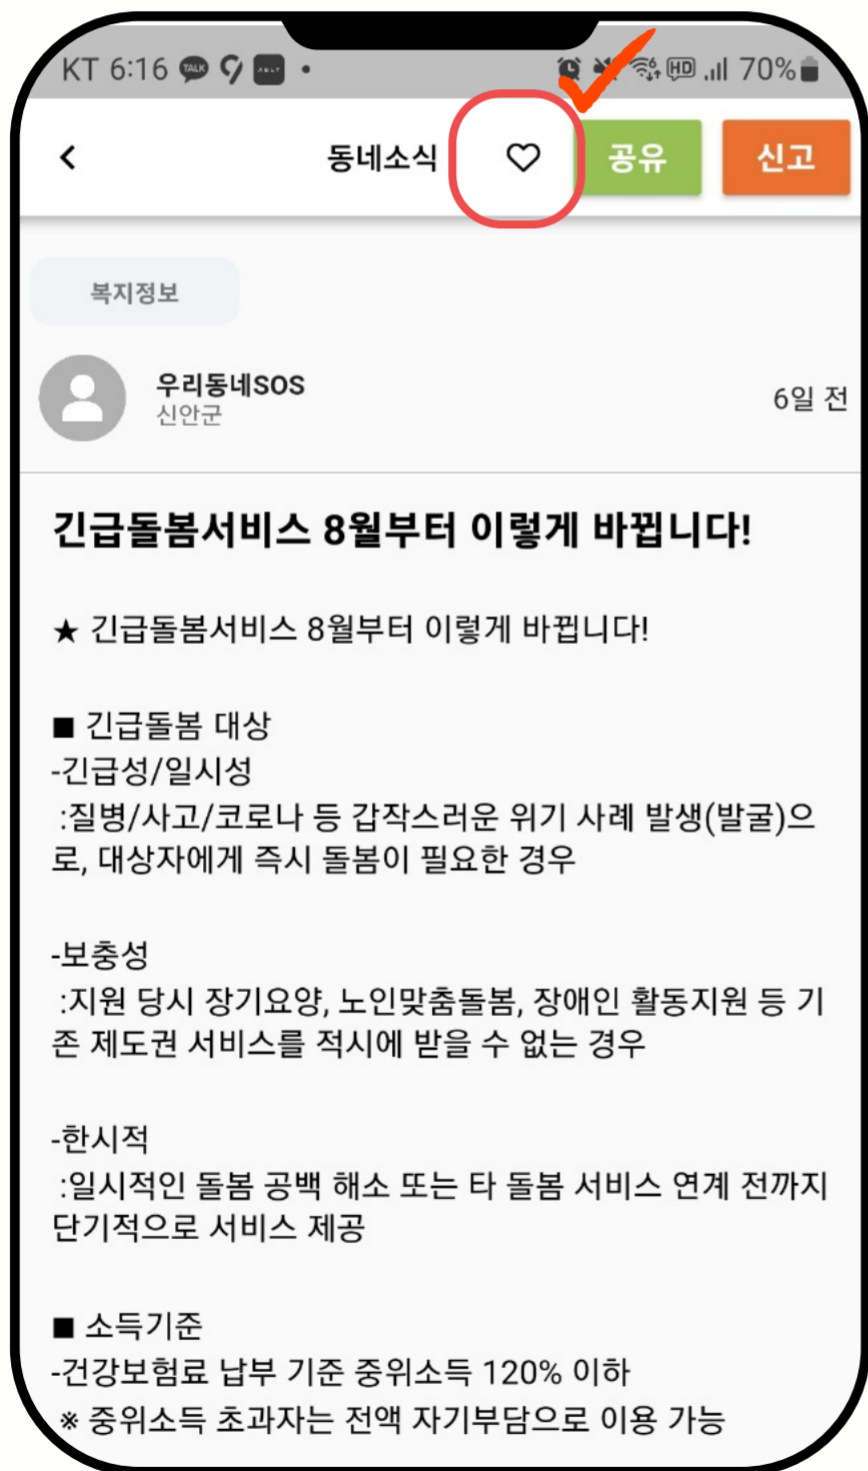

INTRODUCE

우리동네 SOS 좋아요

하트 꼭~