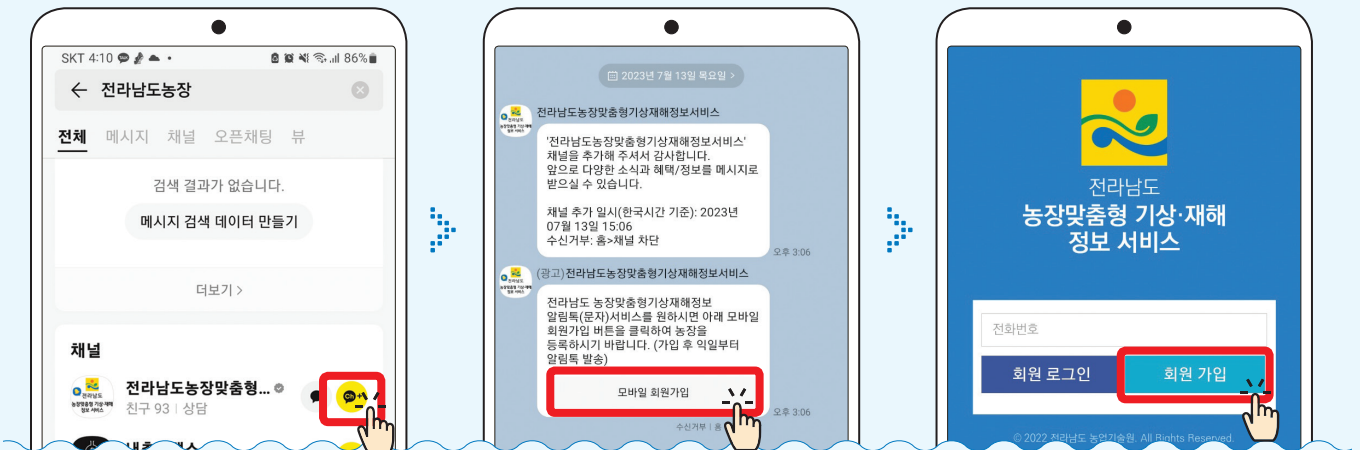

TALK 카카오톡

모바일 가입