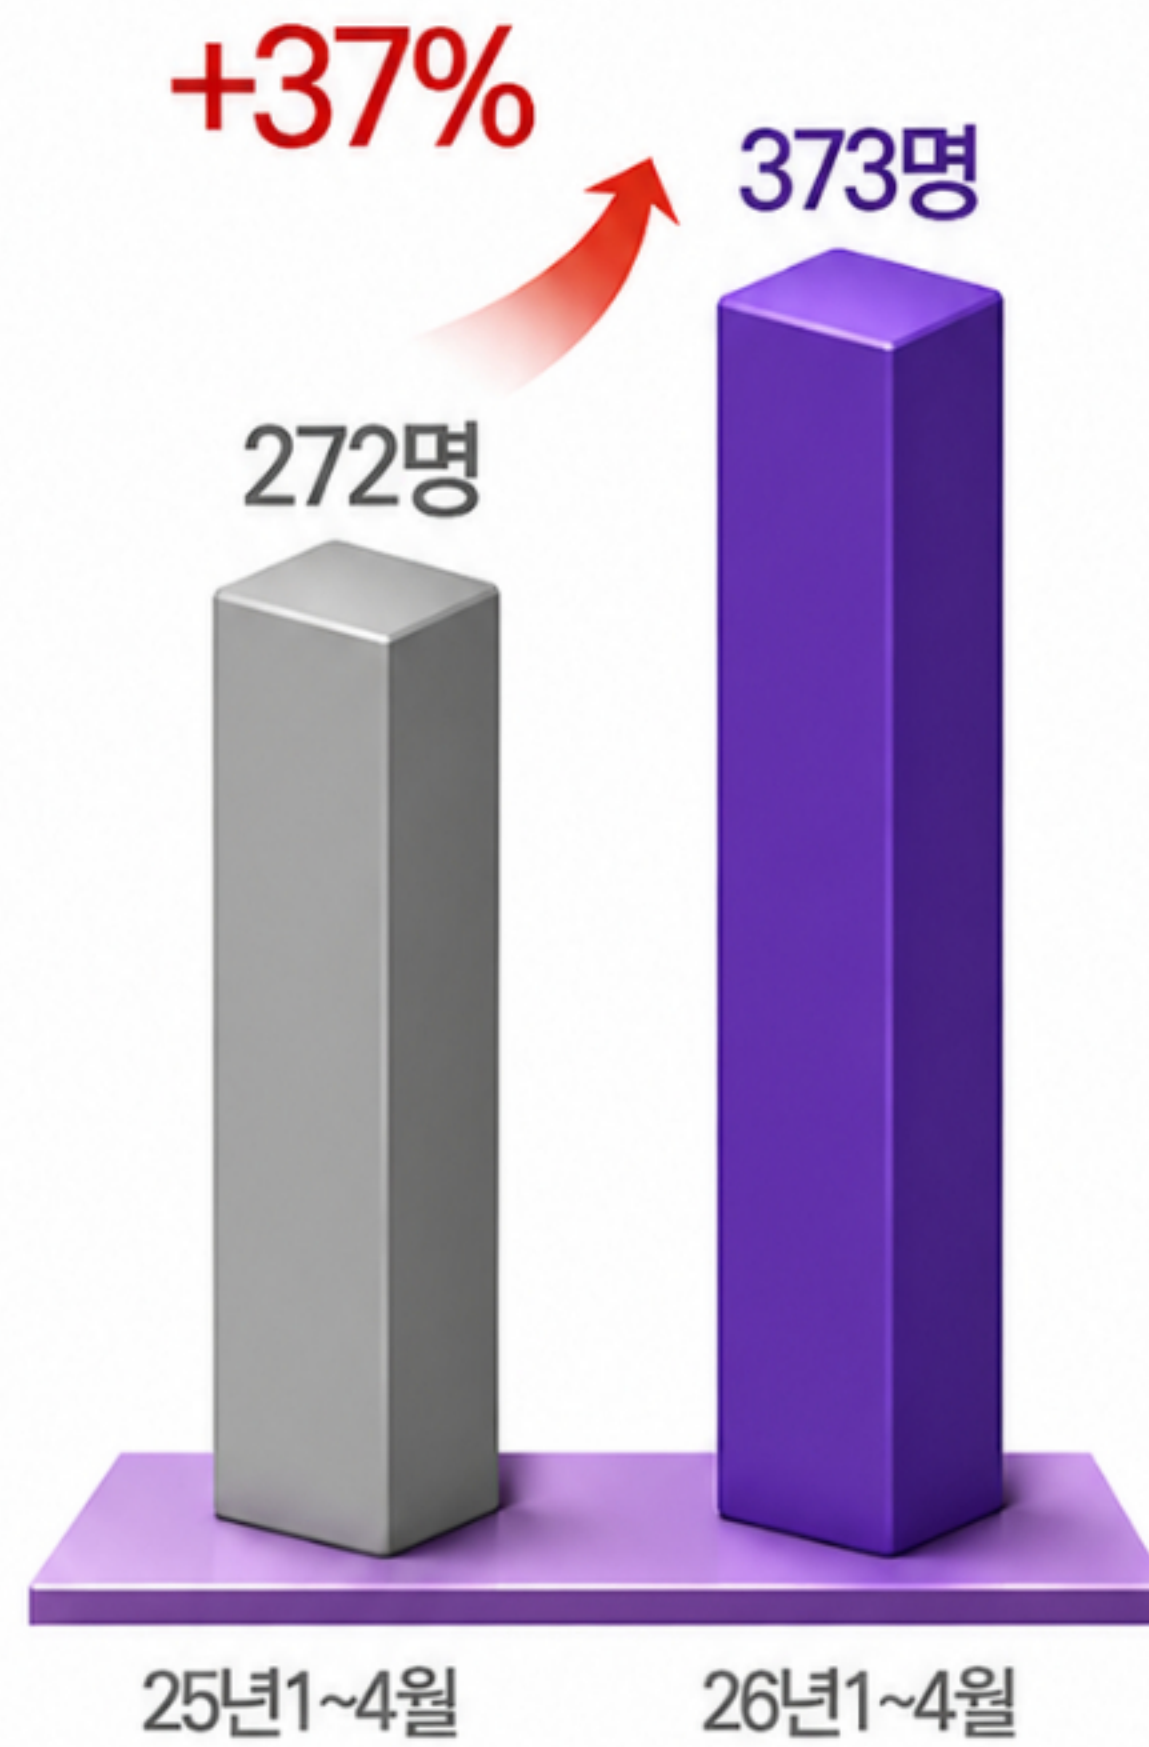

도피사범 송환

우리 국민 대상 범죄는 국경 없이 엄단하고
전 세계가 인정하는 K-치안을 구현하겠습니다.

경찰청