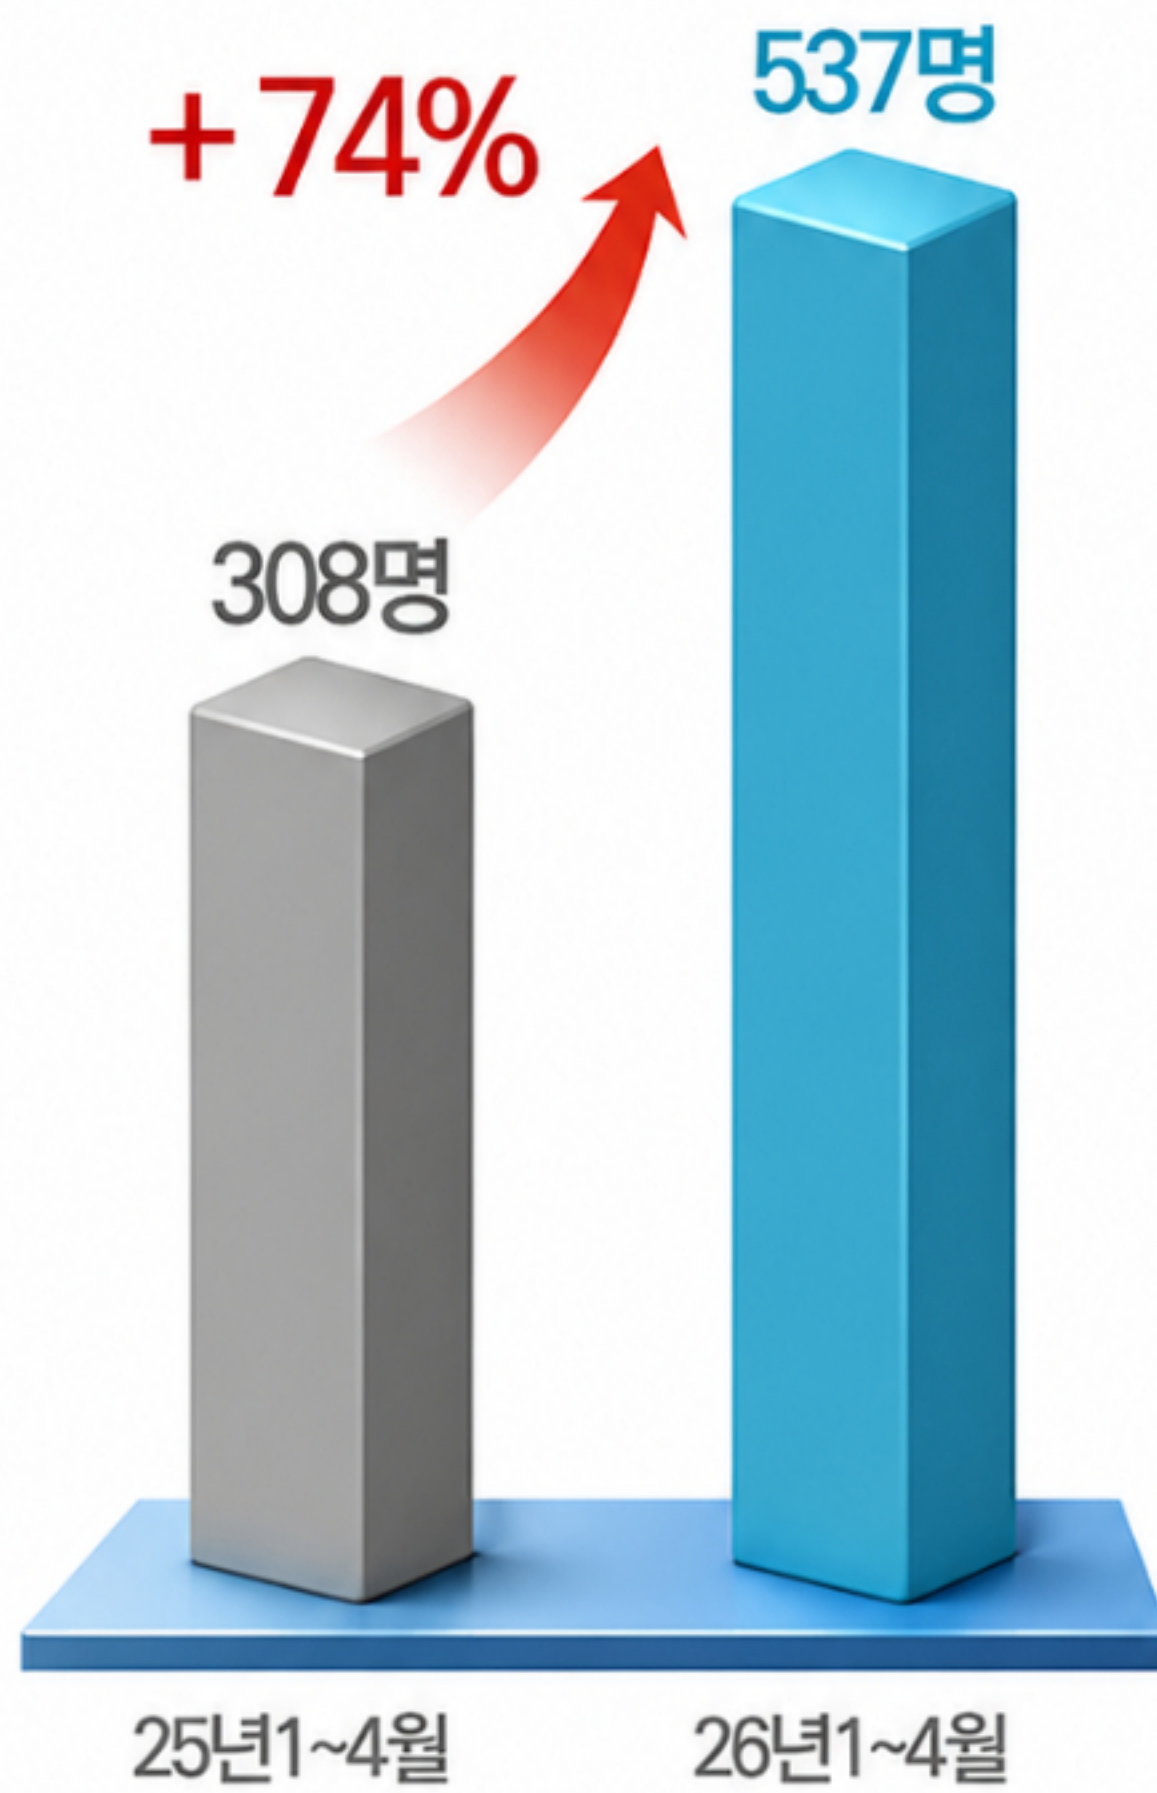

국경을 넘나드는 초국가범죄 엄정 대응

주요 성과

해외 현지검거