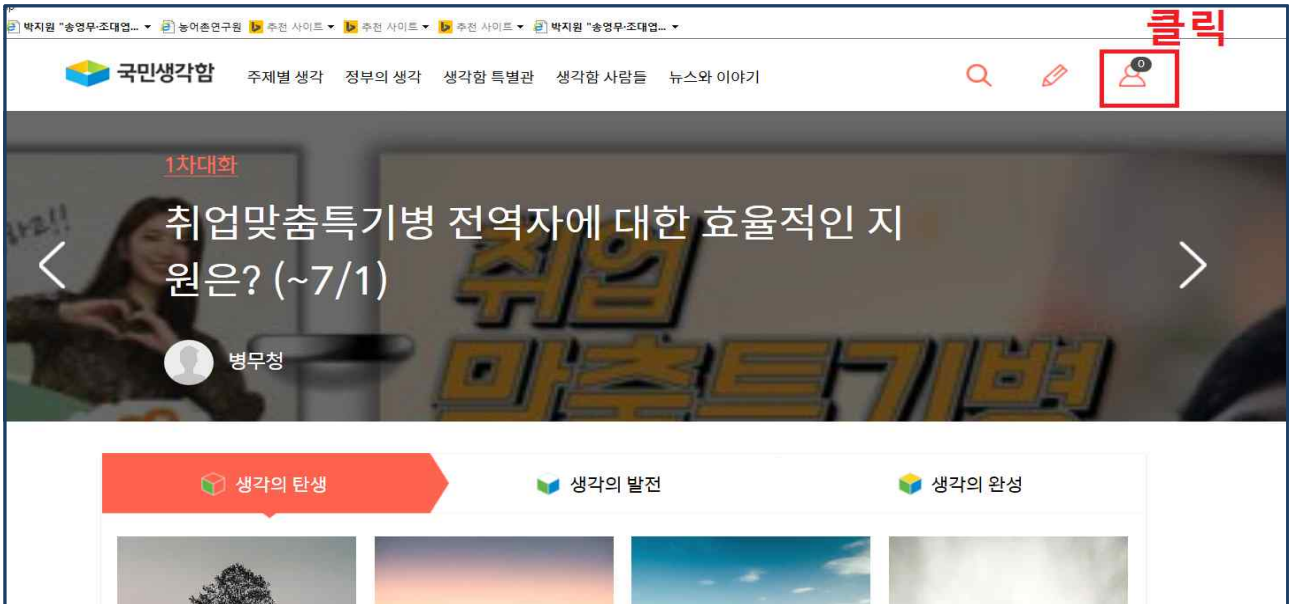

참고

'국민생각함' 참여방법

1. 국민생각함 접속 > 로그인

- 국민생각함 : <http://idea.epeople.go.kr> / PC 및 스마트폰에서 접속 가능

- 복잡한 실명인증과 권한부여 과정 없이 이메일 또는 휴대전화번호, 소셜 계정 등으로 회원가입·의견개진이 가능

1) 국민생각함 회원가입

휴대전화번호로 로그인	이메일로 로그인
<input type="text"/>	<input type="text"/>
<input type="text"/>	<input type="text"/>
<input type="button" value="로그인"/>	