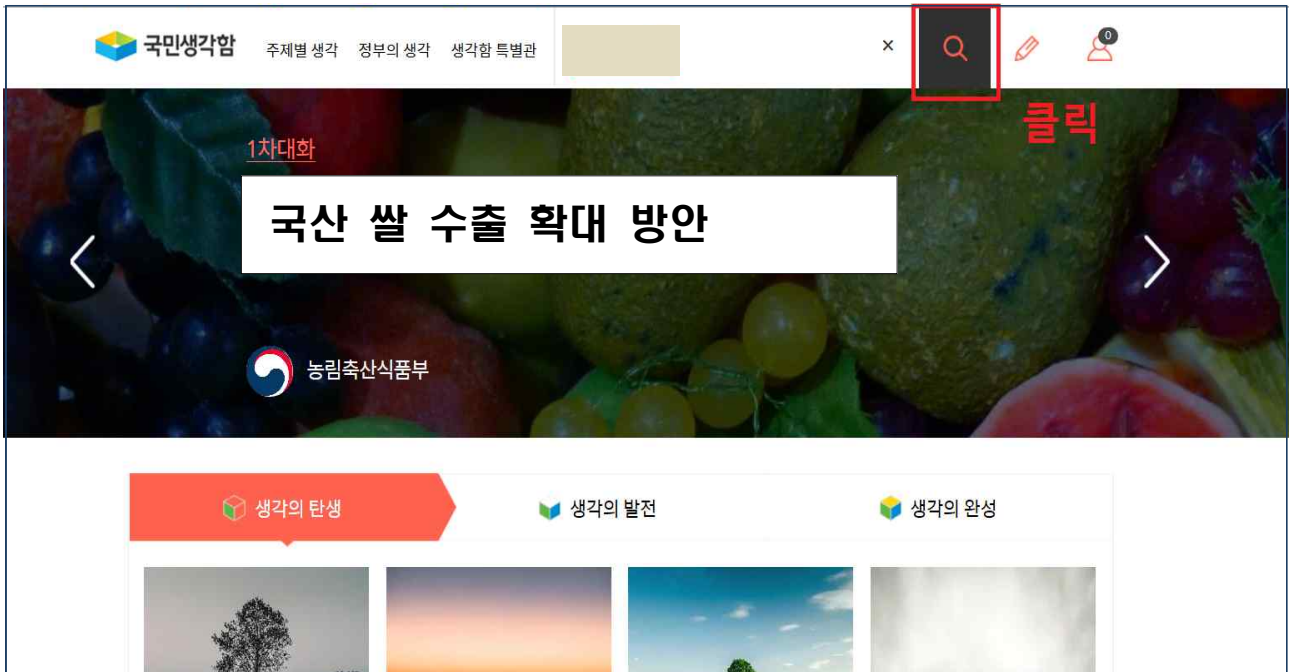

참고

'국민생각함' 참여방법

1. 국민생각함 접속 > 로그인

- 국민생각함 : <http://idea.epeople.go.kr> / PC 및 스마트폰에서 접속 가능

- 복잡한 실명인증과 권한부여 과정 없이 이메일 또는 휴대전화번호, 소셜 계정 등으로 회원가입·의견개진이 가능

1) 국민생각함 회원가입

휴대전화번호로 로그인	이메일로 로그인
<input type="text"/>	<input type="text"/>
<input type="text"/>	<input type="text"/>
<input type="button" value="로그인"/>	

2) 소셜계정으로 회원가입

	페이스북
	네이버
	카카오톡
	구글
	국민신문고

2. '국산 쌀 수출 확대 방안' 검색 후 대화 참여

3. 의견 등록(8.14~9.3.) 및 투표(9.4.~9.17.)