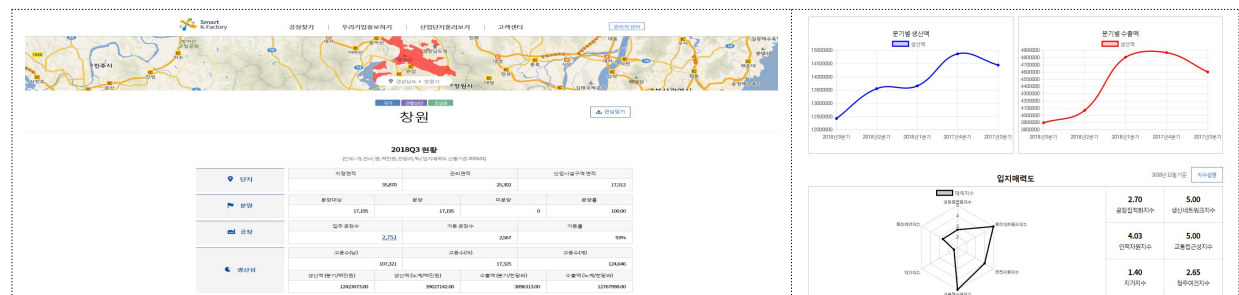

1 '공장찾기' 서비스

- (공장검색) 특정 지역(행정구역, 산업단지) 및 특정 업종·생산품·원자재(팩토리온 기준) 등으로 공장 검색 및 검색 공장 리스트·위치정보 제공
- (상세정보) 선택한 공장의 상세정보 제공 및 관심공장 비교기능 제공

2 '홍보·거래 플랫폼' 서비스

- (기업홍보) 팩토리온 기본정보 외 추가적인 기업정보를 입력하면 플랫폼에서 해당정보를 효과적으로 노출(이달의 기업 선정 등)하고, 추가정보를 입력한 기업만을 대상으로 상세검색 기능을 제공하여 기업 홍보효과 제고
- (거래지원) 관심있는 기업에 거래 및 추가정보를 요청할 수 있는 기능 제공
 - * 공장찾기 → 관심기업 상세보기 → 거래·추가정보 요청 → 메세지·메일 자동발송

3 '산업단지 정보' 서비스

- (산단정보) 전국 산업단지 현황통계 및 입주기업 현황정보 제공
- (입지매력도) GIS 기반의 전국 산업단지의 입지매력지수* 제공
 - * 공장집적화, 교통접근성, 지가, 정주여건 지수

참고

스마트산단 공유플랫폼(Smart K-Factory) 화면

Smart K-Factory

단지, 공장명으로 검색

가입 | 로그인

공장찾기 | 홍보·거래 플랫폼 | 산업단지둘러보기 | 고객센터