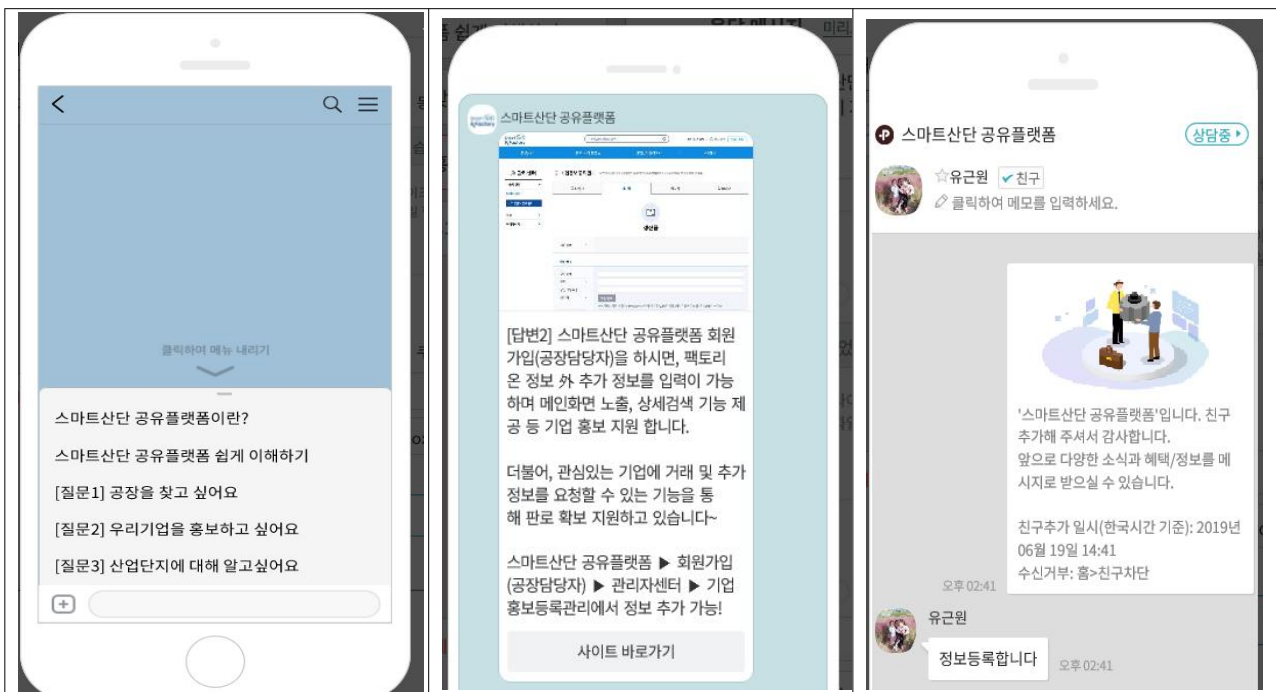

# 스마트산단 공유플랫폼 활용 안내 (카카오톡 활용)

## □ 카카오톡 친구추가 방법

- 카카오톡 홈화면 검색버튼 ▶ “스마트산단공유플랫폼” 검색 ▶ 친구추가

## □ 스마트채팅 및 실시간 문의

- 스마트산단 공유플랫폼 친구추가 ▶ 1:1 채팅 ▶ 스마트채팅(공유플랫폼 안내자료, 자주하는 질문 등) 및 실시간 1:1 채팅

□ 실시간 소식 확인(안내자료, 이벤트 등)

○ 스마트산단 공유플랫폼 친구추가 ▶ 화면 내 '소식'에서 확인 가능

스마트산단 공유플랫폼 안내자료

☞ <https://www.kicox.or.kr/kfactory>