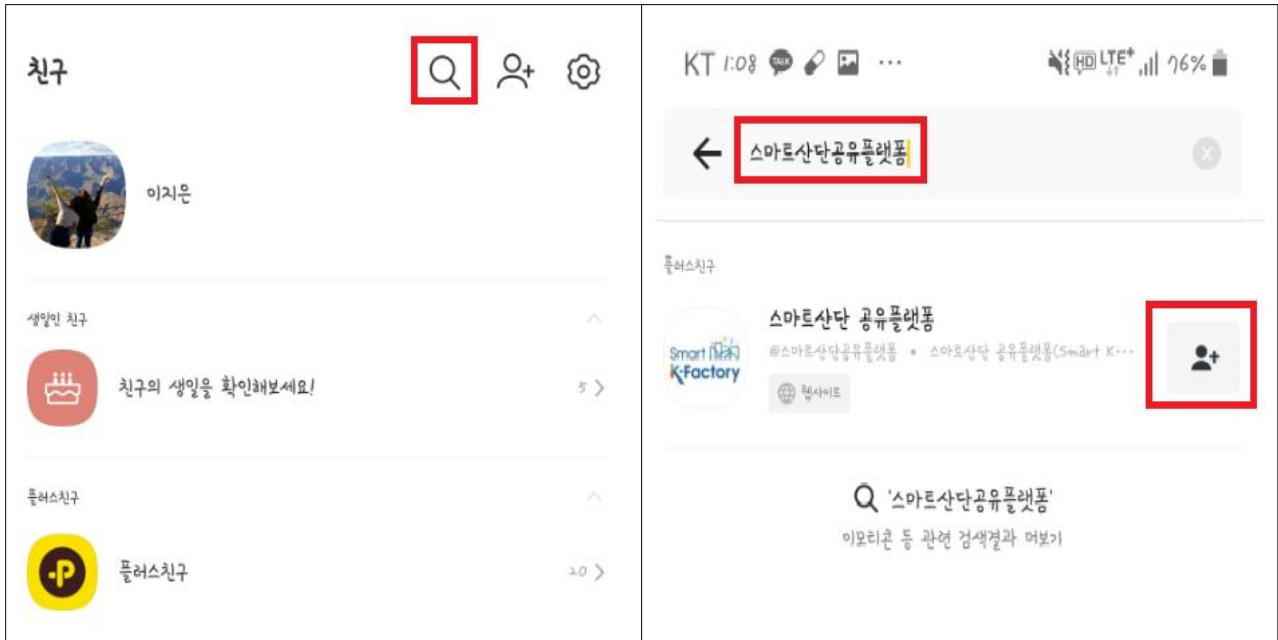

# 스마트산단 공유플랫폼 활용 안내 (카카오톡 활용)

## □ 카카오톡 친구추가 방법

- 카카오톡 홈화면 검색버튼 ▶ “스마트산단공유플랫폼” 검색 ▶ 친구추가

## □ 스마트채팅 및 실시간 문의

- 스마트산단 공유플랫폼 친구추가 ▶ 1:1 채팅 ▶ 스마트채팅(공유플랫폼 안내자료, 자주하는 질문 등) 및 실시간 1:1 채팅

□ 실시간 소식 확인(안내자료, 이벤트 등)

○ 스마트산단 공유플랫폼 친구추가 ▶ 화면 내 '소식'에서 확인 가능

스마트산단 공유플랫폼 안내자료

☞ <https://www.kicox.or.kr/kfactory>